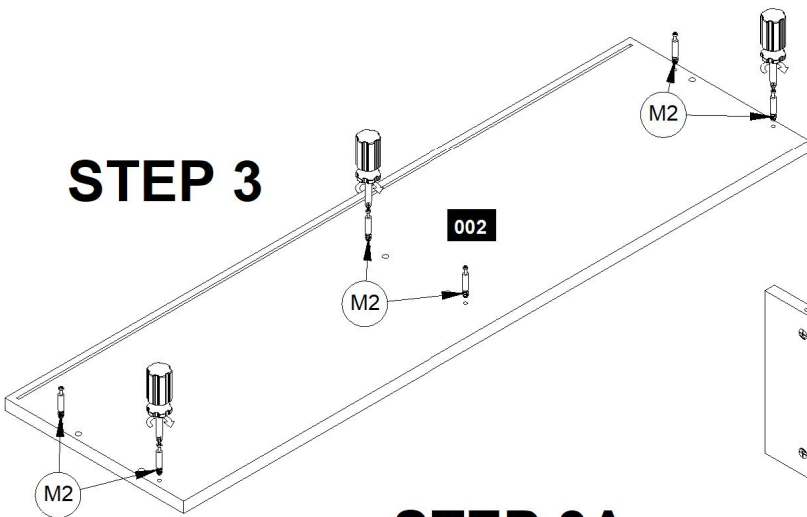

- 30 min.

RTV105

Number	Qty	Size A	Size B
001	1	299	1049
002	1	1052	301
003	1	281	300
004	1	281	300
005	1	1015	286
006	1	289	1033
007	1	263	286

ZZ  x2	M3  x12	WS1  3,5x16 x27	WS3  4x30 x10	ZR1  x2
K1  x12	M1  x12	M2  x12	SZ  x2	S12  x2
S11  x2	S10  x2	ST1  x6	D1  x2	
PT  x1	RZ  x2	S6  x5	WS4  4x35 x4	D2  x4

M2  x12	S11  x2	K1  x12	WS1  3,5x16 x27	M1  x12
---	--	--	--	--

STEP 1

STEP 2

STEP 3

STEP 3A

M1

x12

WS1

3,5x16

x27

K1

x12

M2

x12

STEP 4

STEP 5