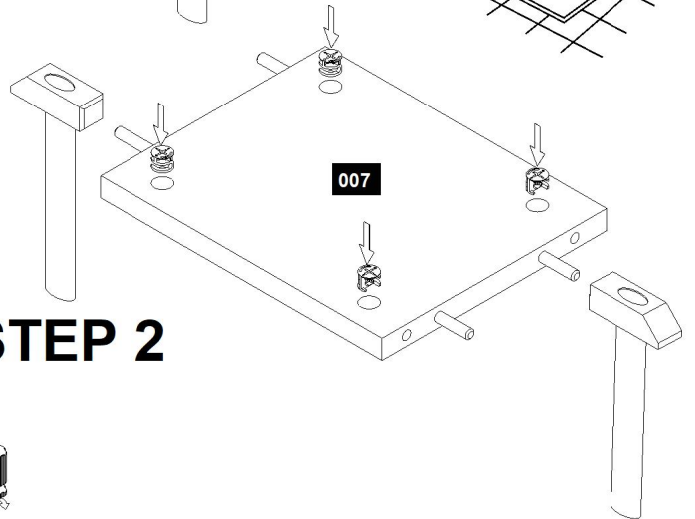

- 30 min.

RTV105

Number	Qty	Size A	Size B
001	1	299	1049
002	1	1052	301
003	1	281	300
004	1	281	300
005	1	1015	286
006	1	289	1033
007	1	263	286

ZZ  x2	M3  x12	WS1  3,5x16 x27	WS3  4x30 x10	ZR1  x2
K1  x12	M1  x12	M2  x12	SZ  x2	S12  x2
S11  x2	S10  x2	ST1  x6	D1  x2	
PT  x1	RZ  x2	S6  x5	WS4  4x35 x4	D2  x4

M2  x12	S11  x2	K1  x12	WS1  3,5x16 x27	M1  x12
---	--	--	--	--

STEP 1

STEP 2

STEP 3

STEP 3A

M1

x12

WS1