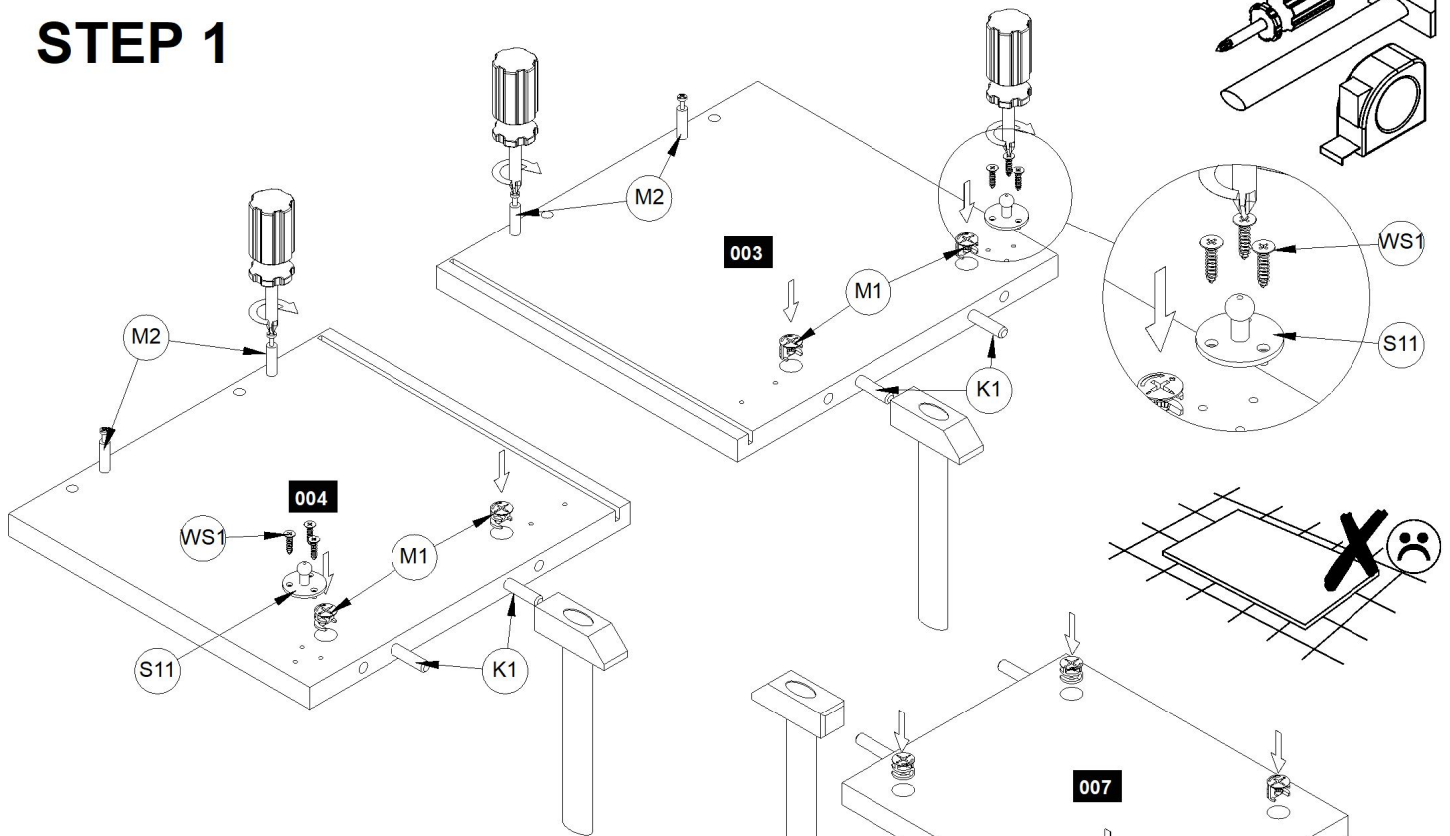

- 30 min.

RTV105

Number	Qty	Size A	Size B
001	1	299	1049
002	1	1052	301
003	1	281	300
004	1	281	300
005	1	1015	286
006	1	289	1033
007	1	263	286

ZZ  x2	M3  x12	WS1  3,5x16 x27	WS3  4x30 x10	ZR1  x2
K1  x12	M1  x12	M2  x12	SZ  x2	S12  x2
S11  x2	S10  x2	ST1  x6	D1  x2	
PT  x1	RZ  x2	S6  x5	WS4  4x35 x4	D2  x4

M2  x12	S11  x2	K1  x12	WS1  3,5x16 x27	M1  x12
---	--	--	--	--

STEP 1

STEP 2

STEP 3

STEP 3A

M1

x12

WS1

3,5x16

x27

K1

x12

M2

x12

STEP 4

STEP 5