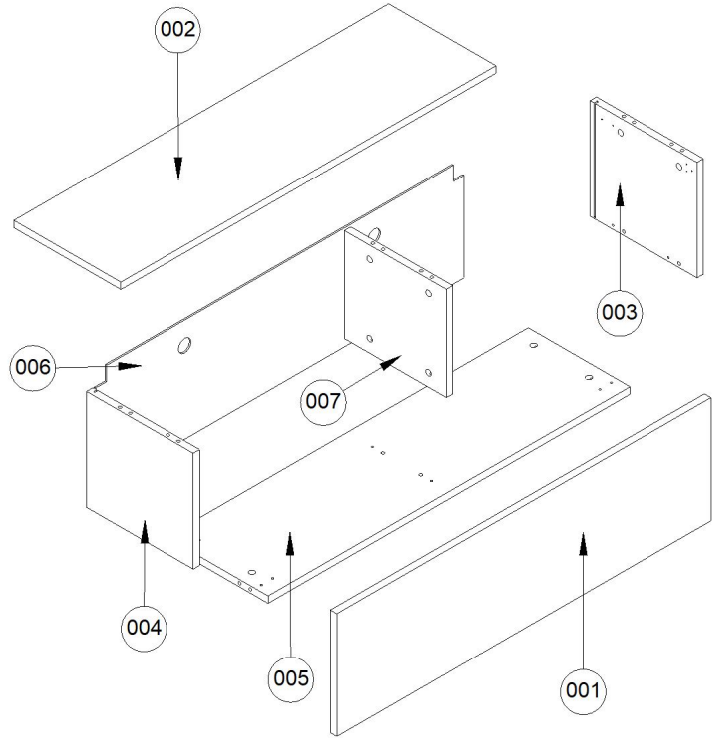

- 30 min.

RTV105

Number	Qty	Size A	Size B
001	1	299	1049
002	1	1052	301
003	1	281	300
004	1	281	300
005	1	1015	286
006	1	289	1033
007	1	263	286

ZZ  x2	M3  x12	WS1  3,5x16 x27	WS3  4x30 x10	ZR1  x2
K1  x12	M1  x12	M2  x12	SZ  x2	S12  x2
S11  x2	S10  x2	ST1  x6	D1  x2	
PT  x1	RZ  x2	S6  x5	WS4  4x35 x4	D2  x4

M2  x12	S11  x2	K1  x12	WS1  3,5x16 x27	M1  x12
---	--	--	--	--

STEP 1

STEP 2

STEP 3

STEP 3A

M1

x12

WS1

3,5x16

x27

K1

x12

M2

x12

STEP 4

STEP 5