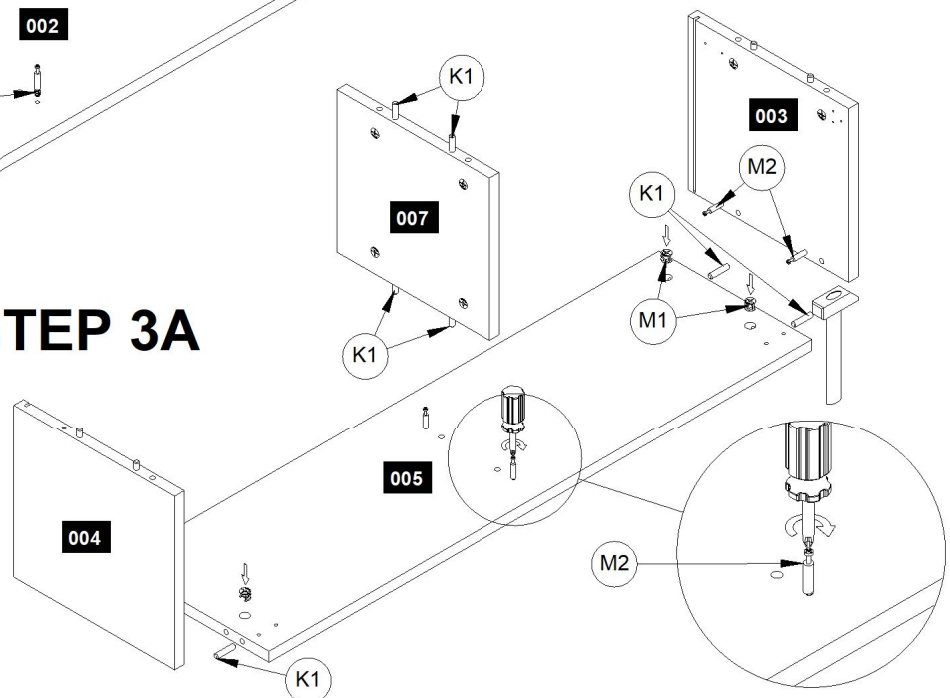

- 30 min.

RTV105

Number	Qty	Size A	Size B
001	1	299	1049
002	1	1052	301
003	1	281	300
004	1	281	300
005	1	1015	286
006	1	289	1033
007	1	263	286

ZZ  x2	M3  x12	WS1  3,5x16 x27	WS3  4x30 x10	ZR1  x2
K1  x12	M1  x12	M2  x12	SZ  x2	S12  x2
S11  x2	S10  x2	ST1  x6	D1  x2	
PT  x1	RZ  x2	S6  x5	WS4  4x35 x4	D2  x4

M2  x12	S11  x2	K1  x12	WS1  3,5x16 x27	M1  x12
---	--	--	--	--

STEP 1

STEP 2

STEP 3

STEP 3A

M1

x12

WS1

3,5x16

x27

K1

x12

M2

x12

STEP 4

STEP 5