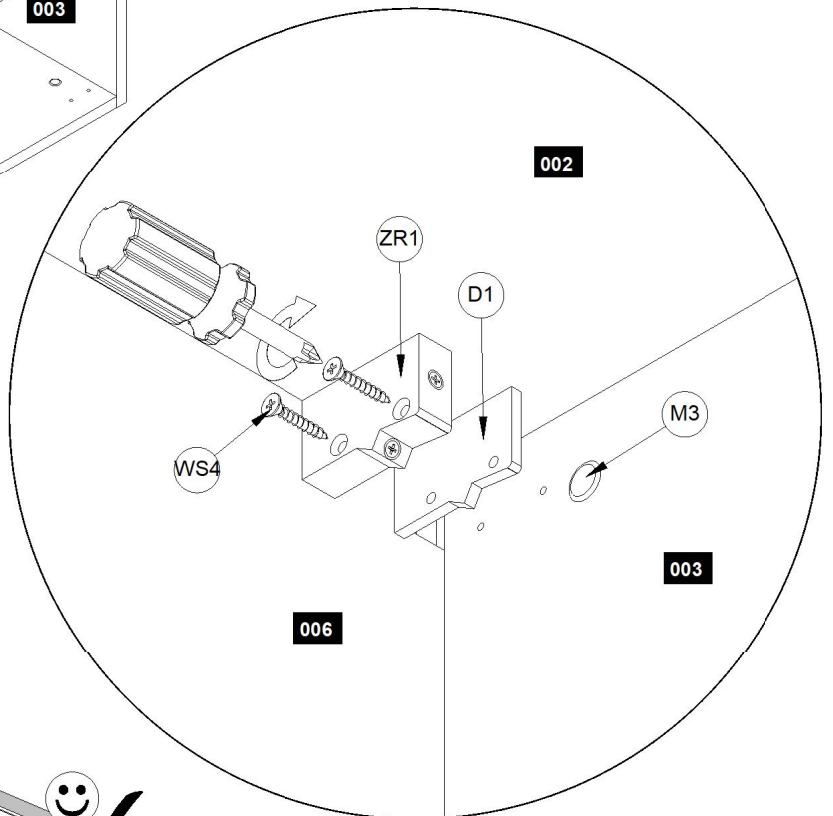

- 30 min.

RTV105

Number	Qty	Size A	Size B
001	1	299	1049
002	1	1052	301
003	1	281	300
004	1	281	300
005	1	1015	286
006	1	289	1033
007	1	263	286

ZZ  x2	M3  x12	WS1  3,5x16 x27	WS3  4x30 x10	ZR1  x2
K1  x12	M1  x12	M2  x12	SZ  x2	S12  x2
S11  x2	S10  x2	ST1  x6	D1  x2	
PT  x1	RZ  x2	S6  x5	WS4  4x35 x4	D2  x4

3,5x16

x27

K1

x12

M2

x12

STEP 4

STEP 5

STEP 6

STEP 7

STEP 8

STEP 9

STEP 9a

STEP 9b

STEP 9c

STEP 9d

STEP 10

STEP 17

STEP 10

x2

x2

x2

x2

STEP 11